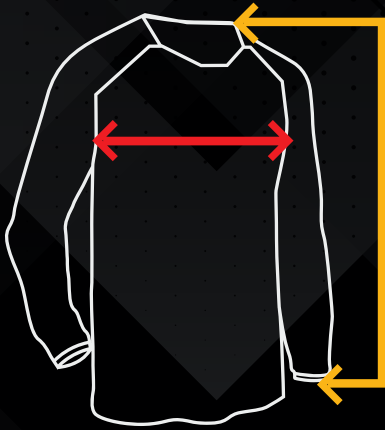

**JERSEY MX SLIMFIT**

ADULT SIZES	S	M	L	XL	XXL	XXXL
CHEST SIZE (CM) ●	96	100	105	114	120	128
SLEEVE LENGTH (CM) ●	67	69	72	73	74	74

**JERSEY ENDURO**

ADULT SIZES	S	M	L	XL	XXL	XXXL
CHEST SIZE (CM) ●	99	103	107	114	120	131
SLEEVE LENGTH (CM) ●	67	69	70	72	72	72

**JERSEY KIDS**

SIZES	4 A	6 A	8 A	10 A	12 A
CHEST SIZE (CM) ●	74	80	86	92	98
SLEEVE LENGTH (CM) ●	50	52	56	61	66

**RACING ENDURO**

MISURE	GIROVITA ●	ALT. GAMBA ●
26	74 CM	91 CM
28	79 CM	94 CM
30	83 CM	97 CM
32	89 CM	100 CM
34	94 CM	103 CM
36	99 CM	106 CM
38	104 CM	109 CM
40	109 CM	109 CM
42	114 CM	111 CM
44	119 CM	111 CM

**RACING MX SLIMFIT**

MISURE	GIROVITA ●	ALT. GAMBA ●
24	74 CM	91 CM
26	79 CM	94 CM
28	83 CM	97 CM
30	89 CM	100 CM
32	94 CM	103 CM
34	99 CM	106 CM
36	104 CM	109 CM
38	109 CM	109 CM
40	114 CM	111 CM
42	119 CM	111 CM